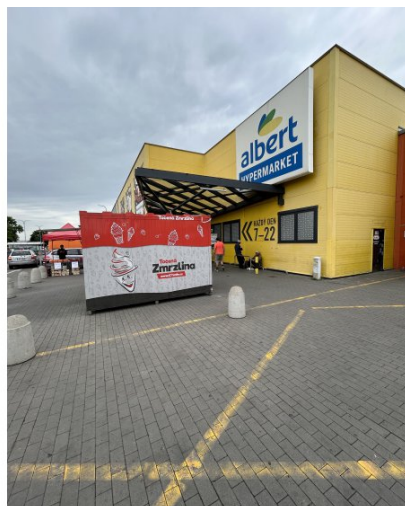

Pronájem obchodního prostoru v Hypermarketu Albert, Hodonín

Nabízíme k pronájmu obchodní jednotku v pasáži hypermarketu Albert na ulici Krátká, Hodonín. Hypermarket se nachází v hojně navštěvovaném obchodním centru "Cukrovar", které je snadno přístupné i díky parkovišti. Součástí hypermarketu je bezbariérový vstup, ostraha, recepce a sociální zařízení.

Jednotka se nachází v 1.NP v předpokladní zóně Albertu, kde najdeme i další nájemce, kterými jsou: lékárna, nehtové studio, restaurace, barber shop, prodejna kávy a čajů, cukrárna, obchod s módou, tabák, květinářství a prodejnu zdravé výživy.